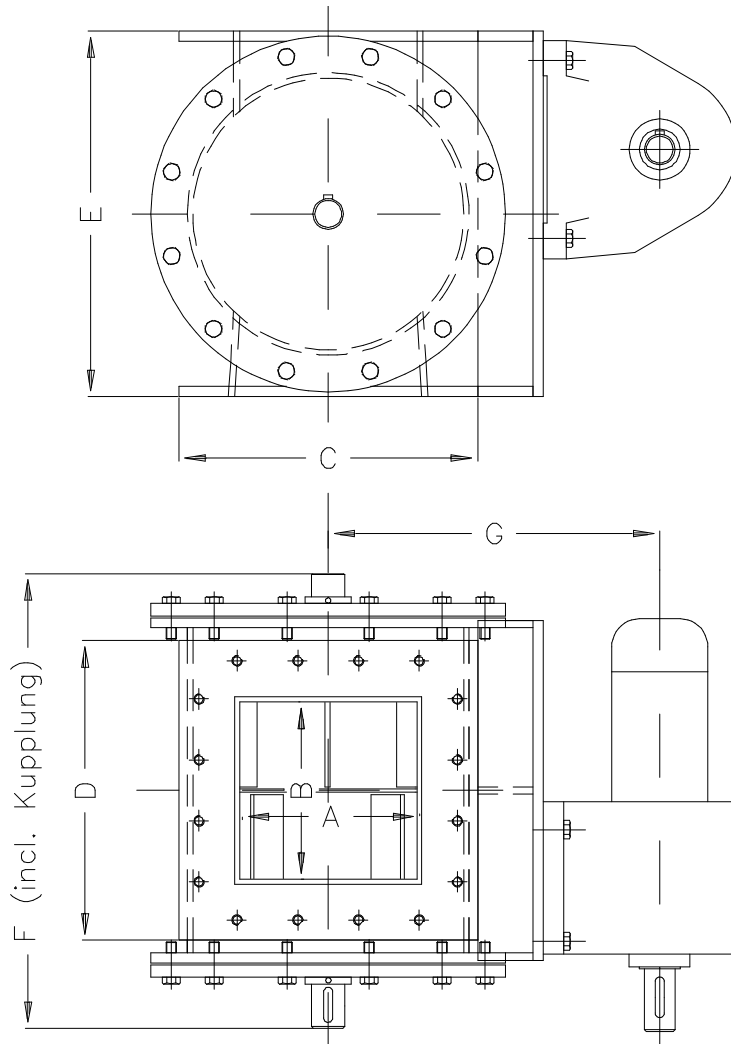

## ROTARY VALVE TYPE B

Discharge capacities at 100 % charge  
 in the range of 4,3 to 23,8 min<sup>-1</sup>

Size	150/300 :	1,7	to	17,3 m <sup>3</sup> /h
	200/330 :	2,4	to	25,4 m <sup>3</sup> /h
	250/380 :	4,1	to	43,3 m <sup>3</sup> /h
	300/460 :	7,8	to	82,6 m <sup>3</sup> /h
	350/530 :	12,9	to	138,3 m <sup>3</sup> /h
	400/600 :	21,3	to	228,6 m <sup>3</sup> /h

Size	A	B		C	D		E
		min.	max.		min.	max.	
150/300	150	150	300	320	320	470	480
200/330	200	200	400	380	380	580	500
250/380	250	250	500	450	450	700	580
300/460	300	300	600	540	540	840	640
350/530	350	350	700	590	590	940	720
400/600	400	400	800	640	640	1040	800

Size	F (ca.)		G (ca.)
	min.	max.	
150/300	665	815	620
200/330	715	915	650
250/380	765	1015	685
300/460	875	1175	790
350/530	925	1275	815
400/600	975	1375	840

(subject to change without notice, chain protection hood not shown)

## ROTARY VALVE TYPE R

Discharge capacities at 100 % charge  
in the range of 4,5 to 22,0 min<sup>-1</sup>

Size	100/150 :	0,4	to	1,6 m <sup>3</sup> /h
	150/200 :	1,1	to	4,7 m <sup>3</sup> /h
	200/250 :	2,3	to	9,5 m <sup>3</sup> /h
	250/300 :	4,8	to	21,0 m <sup>3</sup> /h
	300/350 :	8,0	to	35,0 m <sup>3</sup> /h
	350/400 :	10,7	to	46,0 m <sup>3</sup> /h
	400/500 :	19,4	to	83,7 m <sup>3</sup> /h